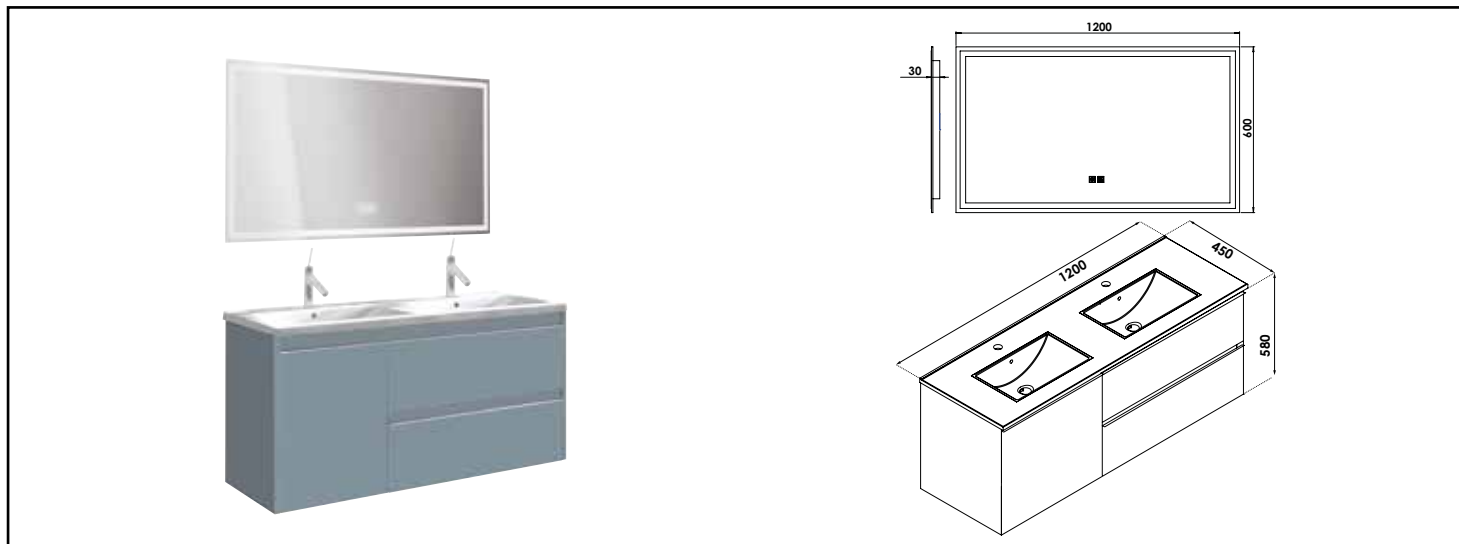

## MEUBLE À SUSPENDRE BOSTON - DIM : 120 CM - BLEU BLEUET - MIROIR LED LAUSANE

■ TIROIRS A OUVERTURE TOTALE

■ FERMETURE RALENTIE

■ MIROIR LED AVEC VARIATION DE COULEUR, D'INTENSITE ET ANTIBUEE